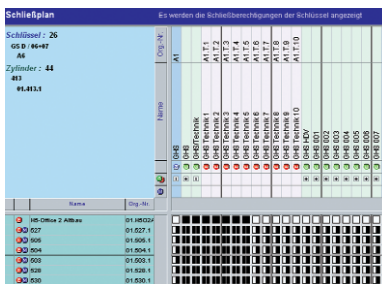

Der Schlüssel für Besuch.

Neben den für ständigen Gebrauch programmierten Schlüsseln für Mitarbeiter gibt es bei VERSO CLIQ noch ein besonderes Extra: den »guest« Schlüssel für die kurzfristige Ausgabe zum Beispiel an Besucher und Handwerker. Mit zeitlich und räumlich definierter Zugangsberechtigung, die unabhängig vom Schließzylinder programmiert werden kann. Das erspart so manchen Gang und macht die Handhabung von VERSO CLIQ noch bequemer.

Immer im Bilde: mit dem »CLIQ Manager«.